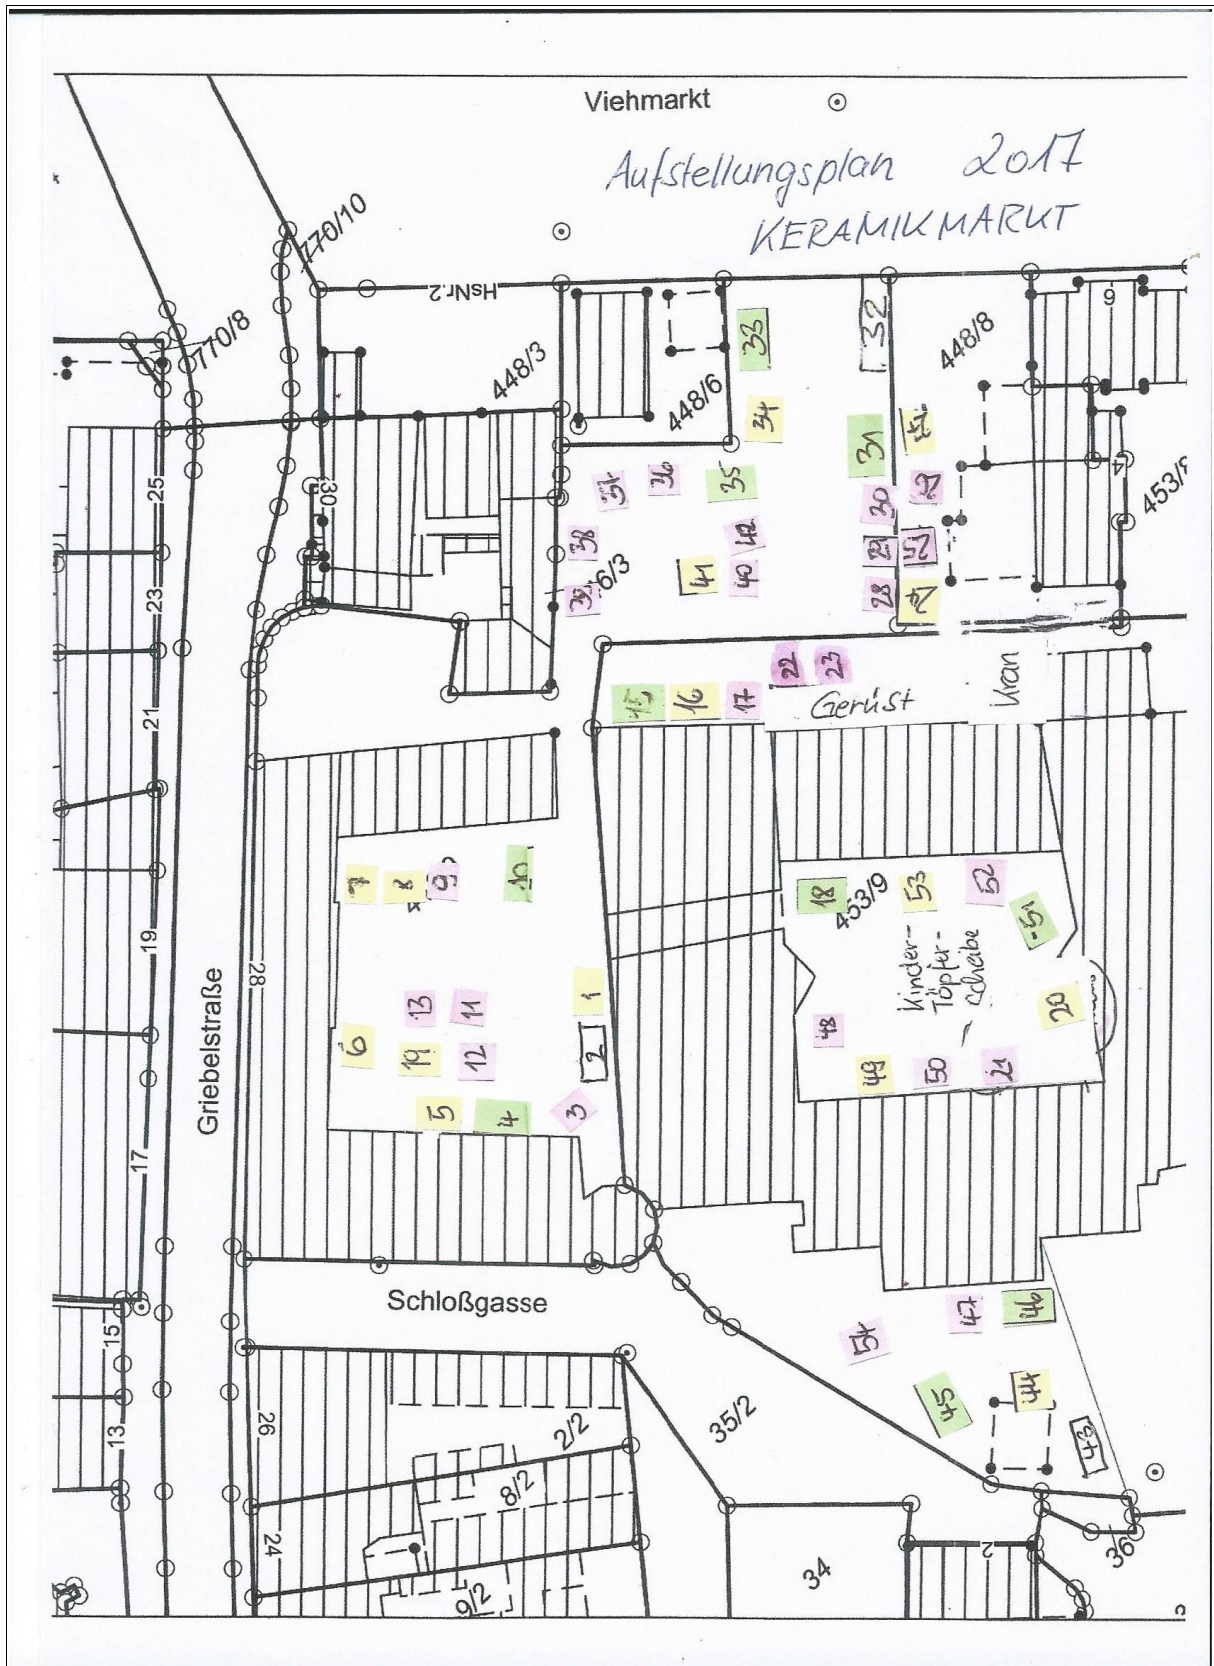

Aufstellungsplan Keramikmarkt 2017

1. Lorenz Wittich-Großkurth
2. Günter Reichmann
3. Gernot Fritzsche
4. Martin Wolf
5. Volker Bohn
6. Christopf Bader
7. Carola Richter
8. Silvia Haake
9. Yvette Klein
10. Ingo Müller
11. Sylvana Schubert
12. Elke Krause
13. Claudia Carer
14. Antje Reinhardt
15. Ellen Krempl
16. Saskia Schweizer
17. Gerti Baum
18. Heike Flaschka
19. Eva-Maria Pinz
20. Annette Kniesche
21. Simone Beck
22. Christiane Kittelmann
- 23.
- 24.
- 25.
- 26.
- 27.
28. Angelika Swodenk
29. Julia Saffer
30. Antje Frömel
31. Karin Reiss
32. Diana Tafel
33. Ursula Starke
34. Karin Voigt
35. Johannes Rauer
36. Silvia Flamisch
37. Francesca Buda
38. Manuela Göring
39. Markus Weingarten
40. Job Heykamp
41. Betina Sonnenschein
42. Anke Kraus
43. Peter Ludwig
44. Reinhard Keitel
45. Andrea Grahlmann
46. Eva Kleiner (Wirth)
47. Peter Covaci
48. Simone Grassmann
49. Töpferhof Gramann

53. Ursula Peek

54. Gottfried Naumann